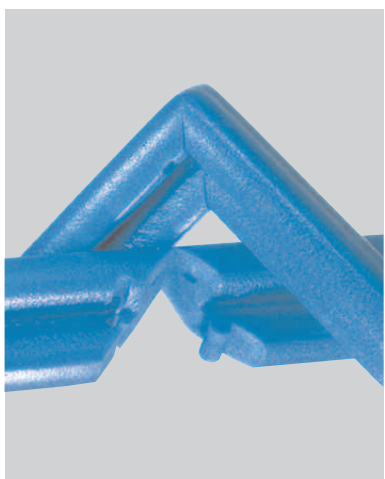

Applicazioni

*Fields of application
Verwendungsbereiche
Utilisations
Aplicaciones*

(ITA)

La sua particolare forma geometrica è ottimale nell'assorbimento degli urti e delle vibrazioni. Trova la sua utilizzazione ideale nella protezione di mobili, elettrodomestici, apparecchiature elettriche ed elettroniche.

(ING)

Its particular geometric shape is very suitable to absorb crashes and vibrations. It is fit to protect furniture, electrical household appliances, electric and electronic devices.

(GER)

Seine besondere geometrische Form ist optimal zur Stoss- und Vibrationsdämpfung. Das Profil ist vor allem für den Schutz von Möbeln, Haushaltgeräten, elektrischen und elektronischen Geräten geeignet.

(FRA)

Ce profil trouve son utilisation idéale dans la protection des meubles, l'électroménager, les appareils électriques et électroniques. Sa forme géométrique particulière est optimale pour l'absorption des chocs et des vibrations.

(ESP)

Su especial forma geométrica es óptima en la absorción de los golpes y de las vibraciones. Encuentra su utilización ideal en la protección de muebles, electrodoméstico, equipos eléctricos y electrónicos.