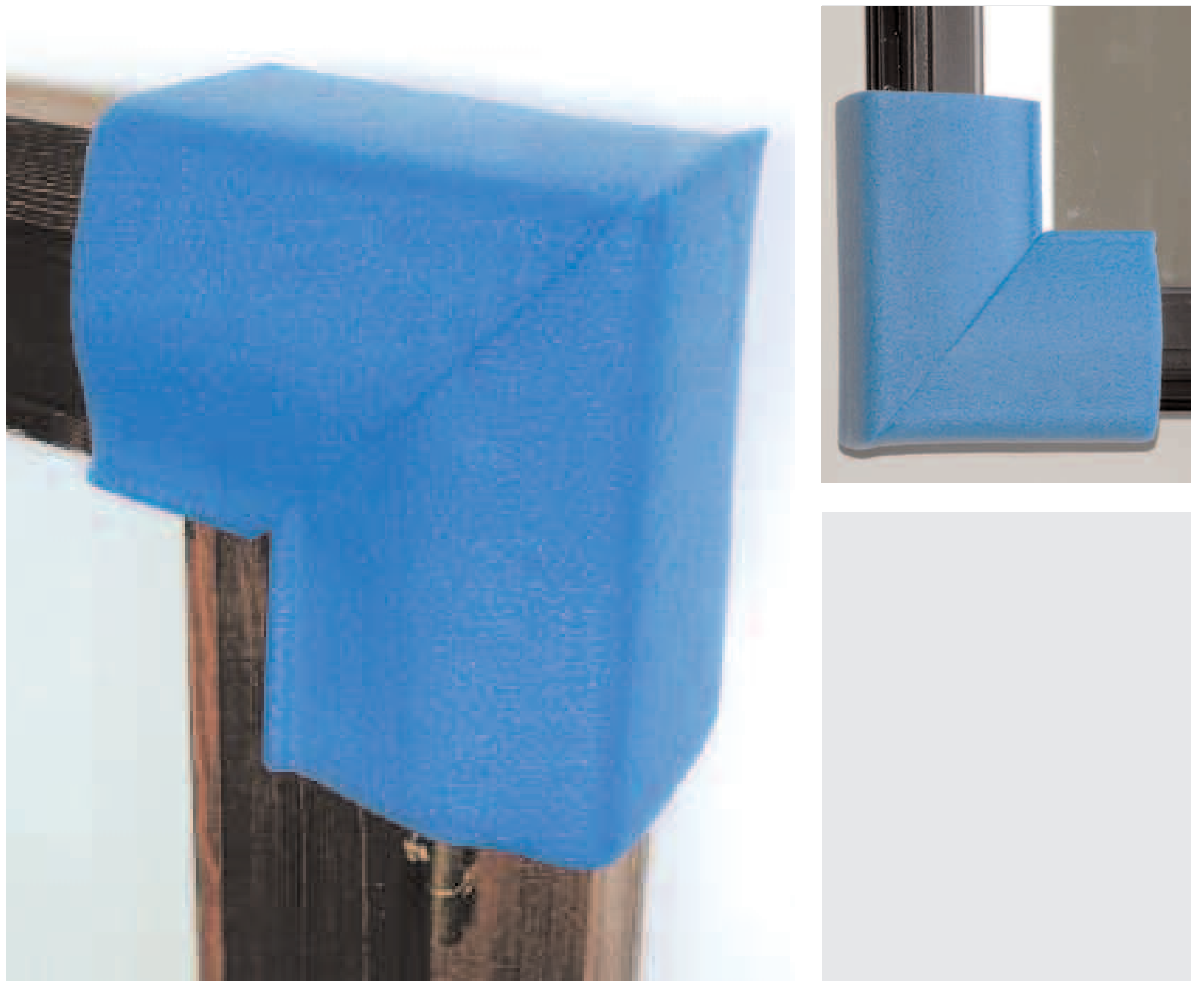

Applicazioni

*Fields of application
Verwendungsbereiche
Utilisations
Aplicaciones*

(ITA)

Studiato per proteggere i bordi, si monta facilmente e si regge da solo.

Ideale per ripiani, tops, tavoli, marmi, infissi, porte, ecc...

(ING)

Particularly studied to protect edges, easily to fit and standing by itself.

Ideal for tops, tables, shelves, ecc...

(GER)

Insbesondere für den Kantenschutz geplant, ist das Aufmontieren äußerst einfach und die Profile halten von selbst. Ideal für Ablagen, Tops, Tische, Marmorartikel, usw...

(FRA)

Profil spécialement conçu pour la protection des bords, il peut facilement être employé pour les meubles de bureaux.

(ESP)

Estudiado para proteger los bordes, se monta fácilmente y se sostiene solo, ideal para estantes, encimeros, tableros de mesas, mármoles, etc.