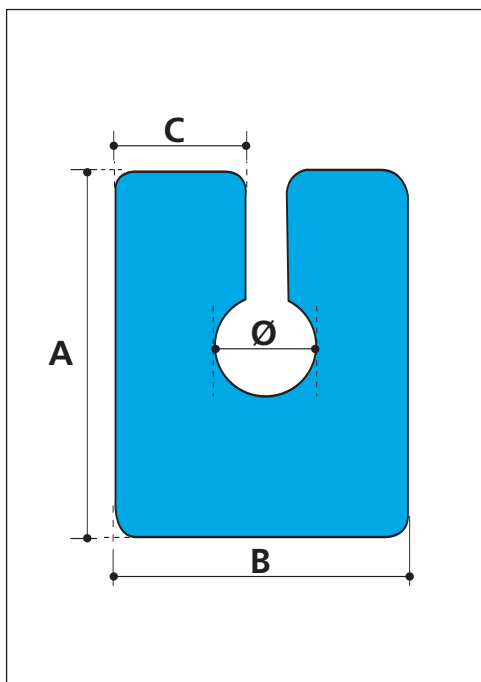

PROFILO "VETRO"

Larghezza standard	mm	Colore	Azzurro	Densità	Kg/m³	Dimensione cartone	mm
Standard length Standardlänge Longuer standard Largo estándar	2000	Colour Couleur Farbe Color	Blue Blau Bleu Azul	Density Dichte Densité Densidad	28/32	Carton size Kartongröße Dimension du carton Dimensión cartón	2100x600x450

Codice	Descrizione	A	B	C	Ø	x Cartone
077 PRV ridotto BN	Profilo "Vetro" ridotto	34 mm ± 2	20 mm ± 2	9 mm ± 1	5 mm ± 1	700 mt
077 PRV 2535 MBN	Profilo "Vetro" 25x35 foro grande	34 mm ± 2	25 mm ± 2	12 mm ± 1	14 mm ± 2	440 mt
077 PRV 2535 BN	Profilo "Vetro" 25x35	34 mm ± 2	25 mm ± 2	12 mm ± 1	6 mm ± 1	520 mt
077 PRV 3045 BN	Profilo "Vetro" 30x45	45 mm ± 2	30 mm ± 2	14 mm ± 1	10 mm ± 2	360 mt