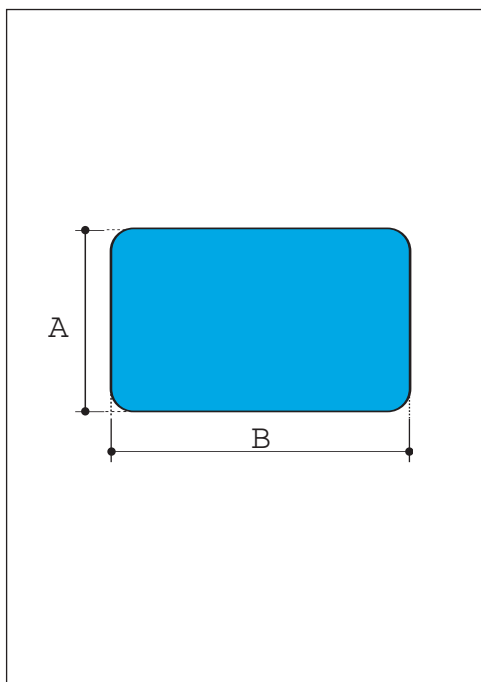

(FRA)

Disponibile en couronniers de 800 mt. e 350 mt.

(ESP)

Disponibile en bobinas de 800 m. y 350 m.

PROFILO "PIATTO"

Larghezza standard	mm	Colore	Azzurro	Densità	Kg/m ³	Dimensione cartone	mm
Standard length Standardlänge Longuer standard Largo estándar	2000	Colour Couleur Farbe Color	Blue Blau Bleu Azul	Density Dichte Densité Densidad	28/32	Carton size Kartongröße Dimension du carton Dimensión cartón	2100x600x450