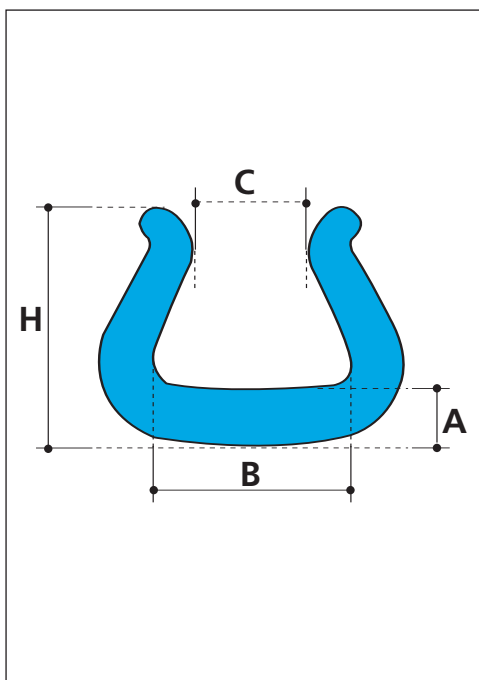

(ESP)

**SISTEMAS ECOLÓGICOS Y RECUPERABLES PARA EL EMBALAJE
PRODUCTOS DE POLIETILENO EXPANDIDO OBTENIDOS POR EXTRUSIÓN**

PROFILO "U"

Larghezza standard	mm	Colore	Azzurro	Densità	Kg/m ³	Dimensione cartone	mm
Standard length Standardlänge Longuer standard Largo estándar	2000	Colour Couleur Farbe Color	Blue Blau Bleu Azul	Density Dichte Densité Densidad	28/32	Carton size Kartongröße Dimension du carton Dimensión cartón	2100x600x450