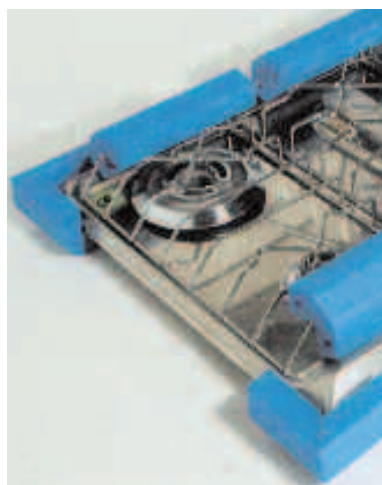

Applicazioni

*Fields of application
Verwendungsbereiche
Utilisations
Aplicaciones*

(ITA)

La sua particolare forma geometrica è ottimale nell'assorbimento degli urti e delle vibrazioni. Trova la sua utilizzazione ideale nella protezione di mobili, elettrodomestici, apparecchiature elettriche ed elettroniche.

(ING)

Its particular geometric shape is very suitable to absorb crashes and vibrations. It is fit to protect furniture, electrical household appliances, electric and electronic devices.

(GER)

Seine besondere geometrische Form ist optimal zur Stoss- und Vibrationsdämpfung. Das Profil ist vor allem für den Schutz von Möbeln, Haushaltgeräten, elektrischen und elektronischen Geräten geeignet.

(FRA)

Ce profil trouve son utilisation idéale dans la protection des meubles, l'électroménager, les appareils électriques et électroniques. Sa forme géométrique particulière est optimale pour l'absorption des chocs et des vibrations.

(ESP)

Su especial forma geométrica es óptima en la absorción de los golpes y de las vibraciones. Encuentra su utilización ideal en la protección de muebles, electrodoméstico, equipos eléctricos y electrónicos.